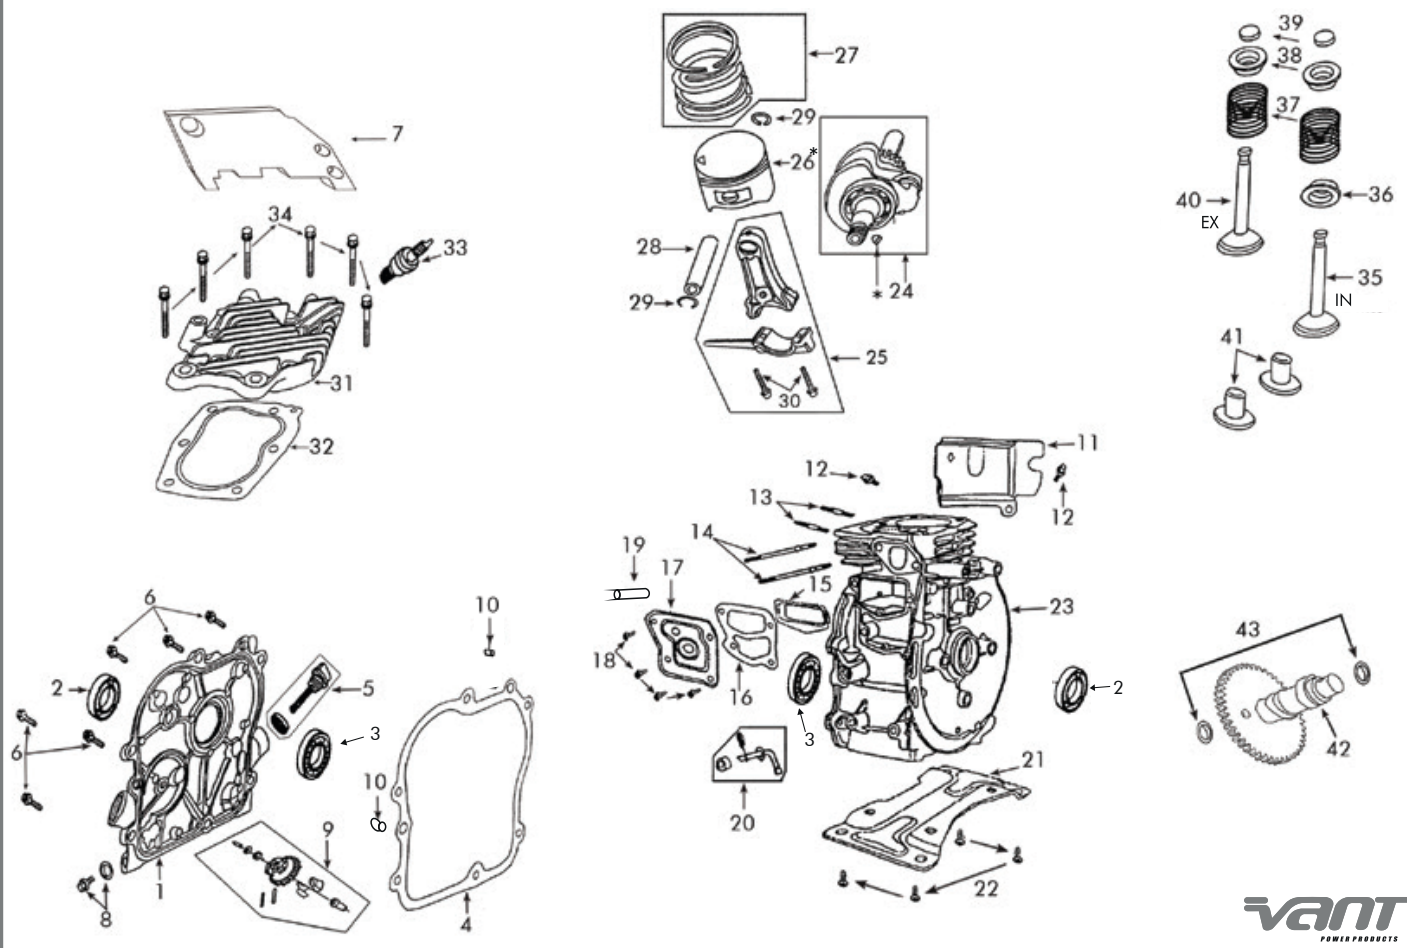

* Itens somente acompanham produtos completos

POSIÇÃO	CÓDIGO	DESCRIÇÃO	QTD.
1	100880	TAMPA CARÇAÇA BLOCO MOTOR	1
2	100867	RETENTOR VIRABREQUIM	2
3	100881	ROLAMENTO VIRABREQUIM	2
4	100871	JUNTA TAMPA CARÇAÇA	1
5	100882	BUJÃO NÍVEL ÓLEO (COM VARETA)	1
6	100883	PARAFUSO FLANG. TAMPA CARÇAÇA	6
7	100884	CHAPA DEFLETORA TAMPA CABEÇOTE	1
8	100887	PARAFUSO DRENO ÓLEO	2
9	100878	GOVERNADOR ACELERADOR (RAR)	1
10	100891	PINO GUIA TAMPA CARÇAÇA BLOCO	2
11	100886	CHAPA DEFLETORA BLOCO MOTOR	1
12	100748	PARAFUSO SEXTAVADO 6X15 C/ FLANGE	2
13	100893	PRISIONEIRO SILENCIOSO	2
14	100894	PARAFUSO PRIS. CARBURADOR	2
15	100853	TAMPA CÂMARA COMANDO BLOCO VÁLVULA	1
16	100902	JUNTA TAMPA CÂMARA COMANDO VÁLVULA	1
17	100901	TAMPA FILTRO ÓLEO VÁLVULA BLOCO MOTOR	1
18	100259	PARAFUSO SEXTAVADO 5X10 C/ FLANGE	4
19	100903	TUBO RESPIRO	1
20	100906	ALAVANCA DO GOVERNADOR	1
21	100904	PLATAFORMA MOTOR	1
22	101053	PARAFUSO SEXTAVADO 8X14 C/ FLANGE	4
23	100852	BLOCO MOTOR COM SENSOR DE ÓLEO	1
24	100861	VIRABREQUIM	1
25	100879	BIELA CPL	1
26	100858	PISTÃO STD C/ PINO + TRAVAS (*)	1
27	100855	ANEL SEGMENTO STD JOGO	1
28	100856	PINO PISTÃO	1
29	100857	CHAVETA PISTÃO	2
30	100890	PARAFUSO FIXAÇÃO BIELA	2
31	100866	TAMPA CABEÇOTE	1

POSIÇÃO	CÓDIGO	DESCRIÇÃO	QTD.
32	100854	JUNTA CABEÇOTE	1
33	100014	VELA IGNIÇÃO	1
34	100892	PARAFUSO CABEÇOTE	6
35	100864	VÁLVULA ADMISSÃO "IN"	1
36	100900	RETENTOR VÁLVULA ADMISSÃO	1
37	100896	MOLA VÁLVULA	2
38	100897	PRATO MOLA VÁLVULAS ADMISSÃO/ESCAPE	2
39	100898	PASTILHA VÁLVULA ADMISSÃO/ESCAPE	2
40	100865	VÁLVULA ESCAPE "EX"	1
41	100872	TUCHO VARETA VÁLVULAS	2
42	100895	ÁRVORE COMANDO VÁLVULA	1
43	100899	ARRUELA ENCOSTO ÁRVORE COMANDO	2
	100889	JOGO JUNTAS	1