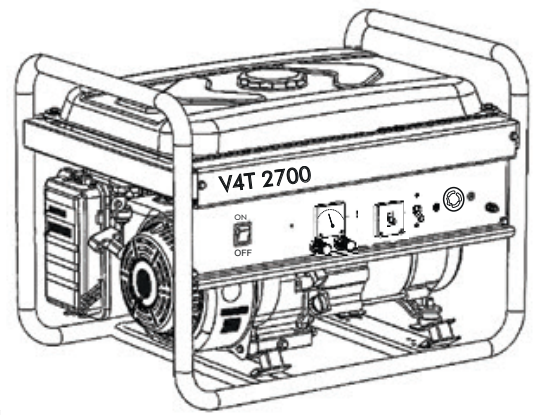

POSIÇÃO	CÓDIGO	DESCRIÇÃO	MODELO	QTD.
1	100525	QUADRO GERADOR	2700	1
1	100497	QUADRO GERADOR	5000/6500	1
2	100729	COXIM APOIO QUADRO GERADOR	UNIVERSAL	4
3	100676	COXIM QUADRO GERADOR ESQUERDO	2700	2
3	100677	COXIM QUADRO GERADOR ESQUERDO	5000/6500	2
4	100678	COXIM QUADRO GERADOR DIREITO	2700	2
4	100679	COXIM QUADRO GERADOR DIREITO	5000/6500	2
5	100675	BATERIA 12V/19A MOD. NOVO 13X8CM	6500	1
6	100674	SUORTE BATERIA	UNIVERSAL	1
7	100672	HASTE SUORTE BATERIA 12V	UNIVERSAL	2