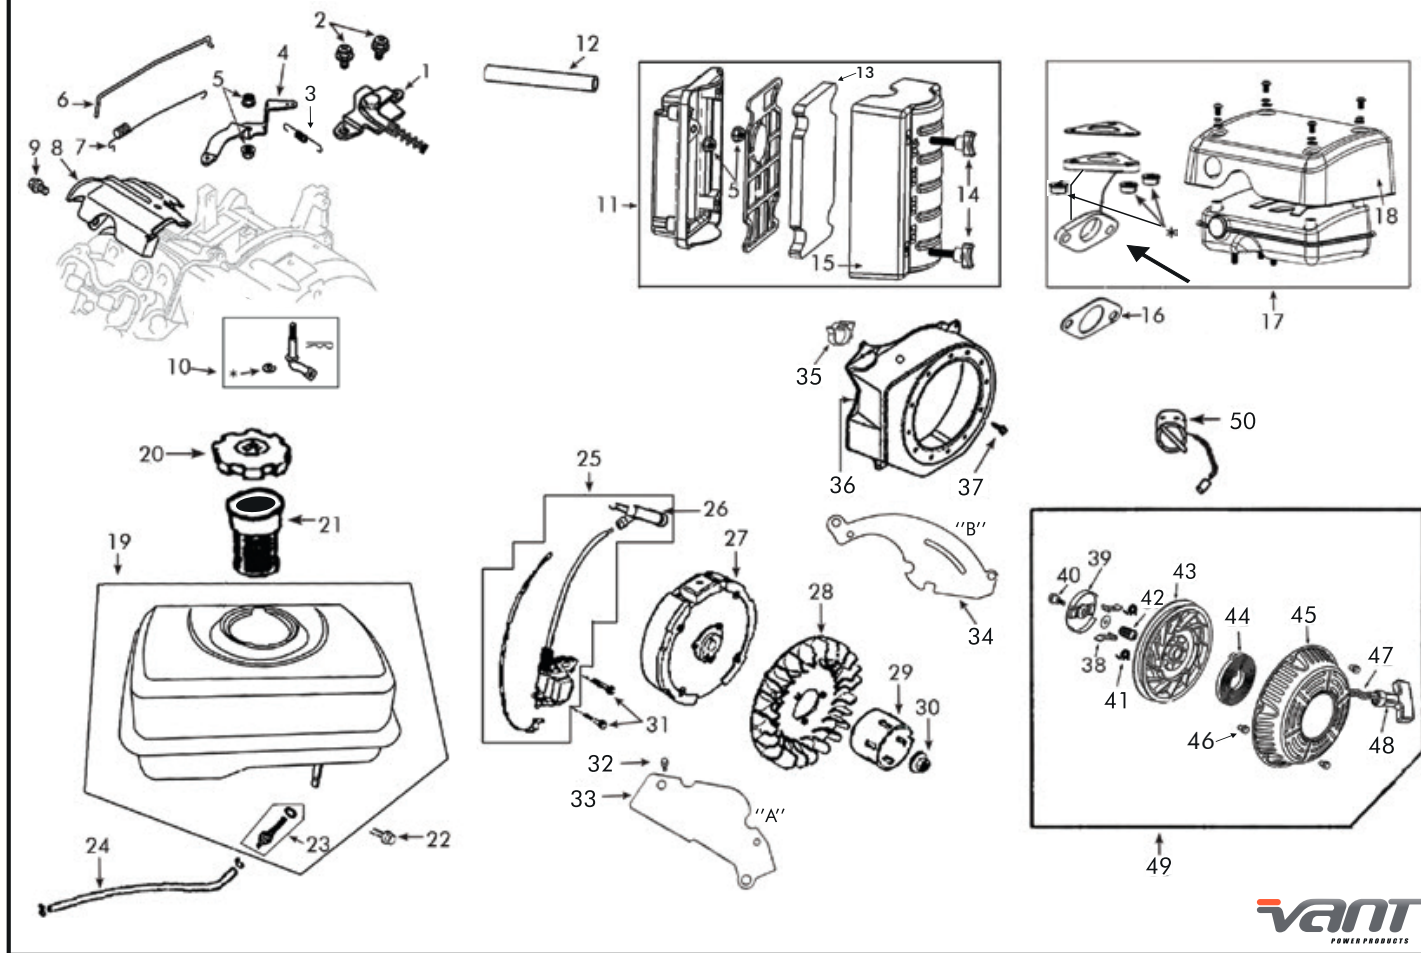

* Itens somente acompanham produtos completos

POSIÇÃO	CÓDIGO	DESCRIÇÃO	QTD.	POSIÇÃO	CÓDIGO	DESCRIÇÃO	QTD.
1	100931	CONJ. BASE/ALAVANCA ACELERAÇÃO CPL	1	32	100070	PARAFUSO SEXTAVADO C/ FLANGE VANT	1
2	100294	PARAFUSO SEXTAVADO 6X8 C/ FLANGE	2	33	100954	CHAPA DEFLETORA BLOCO MOTOR (LADO A)	1
3	100985	MOLA GOVERNADOR ACEL. (HASTE LIGAÇÃO)	1	34	100968	CHAPA DEFLETORA BLOCO MOTOR (LADO B)	1
4	100986	ALAVANCA GOVERNADOR (RAR)	1	35	100047	BRAÇADEIRA MANGUEIRA	1
5	100207	PORCA FLANG. HASTE GOVERNADOR/FILTRO AR	4	36	100971	CARENAGEM CARÇA ARRANQUE INCOMPLETO	1
6	100987	HASTE LIGAÇÃO RAR	1	37	100294	PARAFUSO SEXTAVADO 6X8 C/ FLANGE	4
7	100988	MOLA GOVERNADOR ACEL. (RETORNO)	1	38	100028	ENGATE ARRANQUE (ARRASTADOR)	2
8	100954	CHAPA DEFLETORA BLOCO MOTOR	1	39	100035	GUIA ARRASTADOR V4T (TODOS)	1
9	100070	PARAFUSO SEXTAVADO 6X10 C/ FLANGE	1	40	100191	PARAFUSO POLIA ARRANQUE	1
10	100953	BRAÇO GOVERNADOR CPL (RAR)	1	41	100030	MOLA ARRASTADOR ARRANQUE	2
11	100942	FILTRO AR (SISTEMA CPL)	1	42	100296	MOLA GUIA ARRASTADOR DO ARRANQUE	2
12	100903	TUBO RESPIRO	1	43	100945	POLIA ARRANQUE	1
13	100972	FILTRO AR VANT INTERNO (ESPUMA)	1	44	100970	MOLA ARRANQUE	1
14	100989	PARAFUSO FIXAÇÃO CAPA FILTRO AR	2	45	100941	CARÇA ARRANQUE INCOMPLETA	1
15	100983	CAPA FILTRO AR	1	46	100070	PARAFUSO SEXTAVADO 6X10 C/ FLANGE UNIVERSAL	3
16	100969	JUNTA SILENCIOSO	1	47	100138	CORDÃO ARRANQUE	1
17	100932	SILENCIOSO CPL	1	48	100174	MANIPULO ARRANQUE	1
18	101065	PROTEÇÃO SILENCIOSO	1	49	100943	CARÇA ARRANQUE CPL	1
19	100926	TANQUE COMBUSTÍVEL	1	50	100137	CHAVE INTERRUPTOR UNIVERSAL	1
20	100034	TAMPA TANQUE COMBUSTÍVEL	1				
21	100037	FILTRO TELA ENTRADA COMBUSTÍVEL	1				
22	100544	PARAFUSO SEXTAVADO 6X16 C/ FLANGE UNIVERSAL	1				
23	100038	CONEXÃO SAÍDA TANQUE COMBUSTÍVEL UNIVERSAL	1				
24	100232	MANGUEIRA GASOLINA	1				
25	100923	MÓDULO IGNIÇÃO	1				
26	100013	TERMINAL VELA	1				
27	100925	VOLANTE	1				
28	100965	VENTOINHA	1				
29	100964	CUBO PARTIDA (VOLANTE)	1				
30	100006	PORCA VOLANTE VOLANTE VANT V4T	1				
31	100094	PARAFUSO SEXTAVADO 6X25 C/ FLANGE UNIVERSAL	2