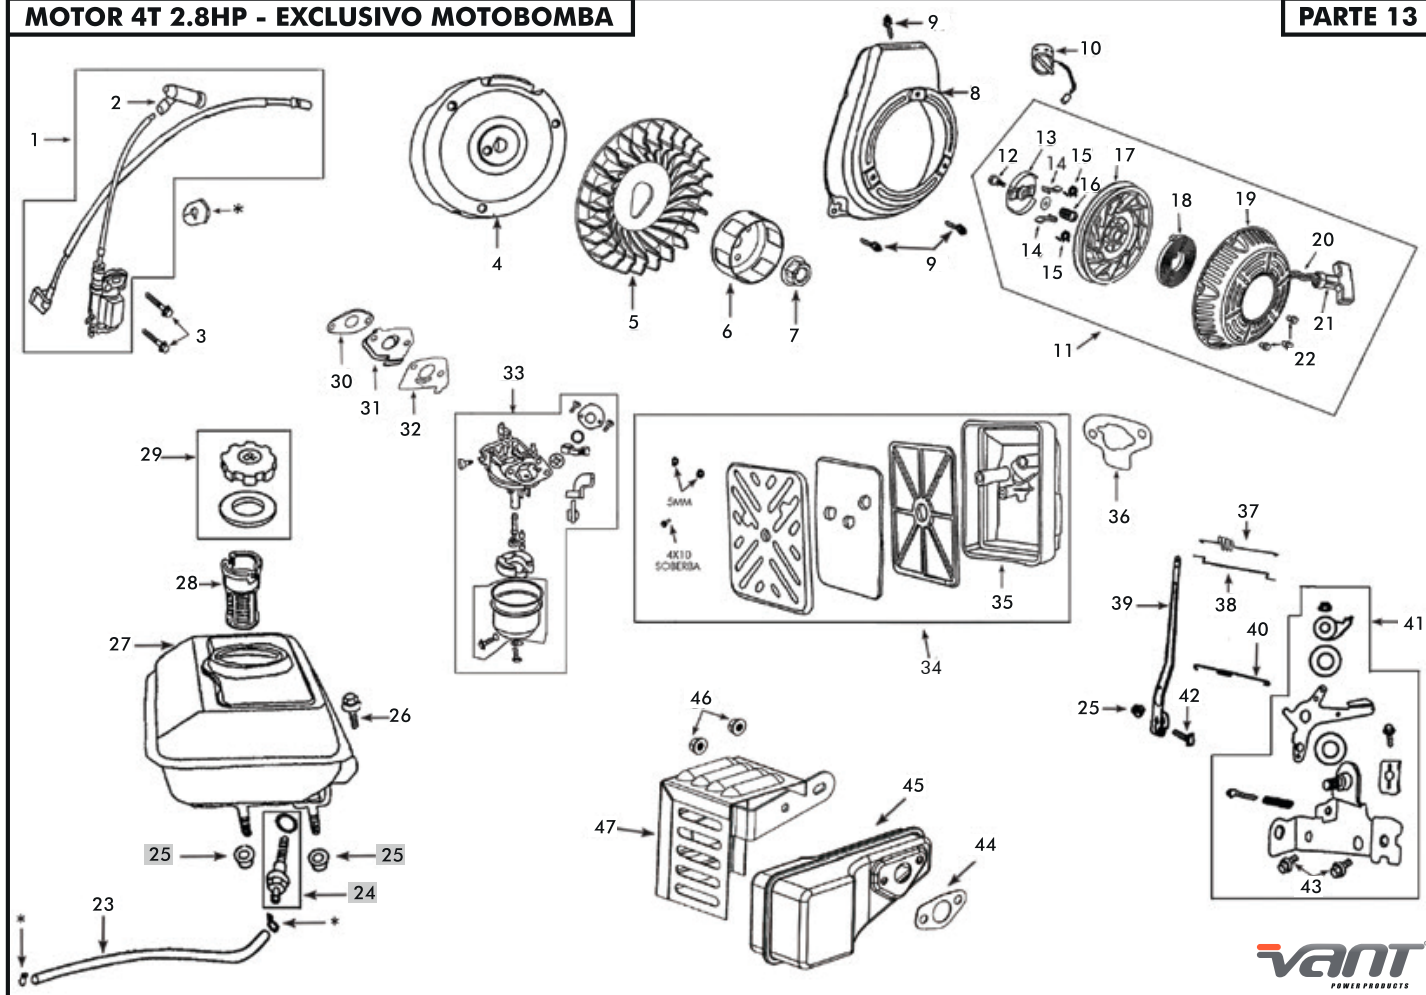

POSIÇÃO	CÓDIGO	DESCRIÇÃO	QTD.
1	100860	MÓDULO IGNIÇÃO CPL	1
2	100013	TERMINAL VELA	1
3	100094	PARAFUSO SEXTAVADO 6X25 C/ FLANGE UNIVERSAL	2
4	100862	VOLANTE	1
5	100913	VENTOINHA	1
6	100912	CUBO PARTIDA (VOLANTE)	1
7	100933	PORCA VOLANTE	1
8	100910	CARENAGEM CARÇAÇA ARRANQUE INCOMPLETO	1
9	100074	PARAFUSO SEXTAVADO 6X12 C/ FLANGE UNIVERSAL	3
10	100137	CHAVE INTERRUPTOR UNIVERSAL	1
11	100875	CARÇAÇA ARRANQUE CPL	1
12	100191	PARAFUSO POLIA ARRANQUE	1
13	100035	GUIA ARRASTADOR	1
14	100028	ENGATE ARRANQUE (ARRASTADOR)	2
15	100030	MOLA ARRASTADOR ARRANQUE VANT	2
16	100296	MOLA GUIA ARRASTADOR ARRANQUE	1
17	100877	POLIA ARRANQUE	1
18	100909	MOLA ARRANQUE	1
19	100873	CARÇAÇA ARRANQUE INCOMPLETA	1
20	100138	CORDÃO ARRANQUE	1
21	100174	MANIPULO ARRANQUE	1
22	100294	PARAFUSO SEXTAVADO 6X8 C/ FLANGE UNIVERSAL	3
23	100232	MANGUEIRA GASOLINA	1
24	100038	CONEXÃO SAÍDA TANQUE COMBUS. UNIVERSAL	1
25	100207	PORCA FLANG. TANQUE/FILTRO AR 6MM	3
26	100907	PARAFUSO SEXTAVADO TANQUE COMBUSTÍVEL	1
27	100863	TANQUE COMBUSTÍVEL	1
28	100905	FILTRO TELA ENTRADA COMBUSTÍVEL	1
29	100859	TAMPA TANQUE COMBUSTÍVEL	1
30	100916	JUNTA COLETOR ADMISSÃO	1
31	100868	COLETOR ADMISSÃO CARBURADOR	1

POSIÇÃO	CÓDIGO	DESCRIÇÃO	QTD.
32	100915	JUNTA CARBURADOR/COLETOR	1
33	100876	CARBURADOR CPL	1
34	100874	FILTRO AR (SISTEMA CPL)	1
35	100914	CAPA FILTRO AR	1
36	101059	JUNTA FILTRO AR	1
37	100937	MOLA GOVERNADOR ACEL. (RETORNO)	1
38	100936	HASTE LIGAÇÃO RAR	1
39	100885	ALAVANCA GOVERNADOR (RAR)	1
40	100938	MOLA GOVERNADOR ACEL. (HASTE LIGAÇÃO)	1
41	100869	CONJ. BASE/ALAVANCA ACELERAÇÃO VANT CPL	1
42	100083	PARAFUSO FIXAÇÃO ALAVANCA RAR	1
43	100951	PARAFUSO FLANG. CONJUNTO RAR	2
44	100908	JUNTA SILENCIOSO	1
45	100870	SILENCIOSO	1
46	100762	PORCA SEXTAVADA PRISIONEIRO SILENCIOSO	1
47	101066	PROTEÇÃO SILENCIOSO	1

* Itens somente acompanham produtos completos