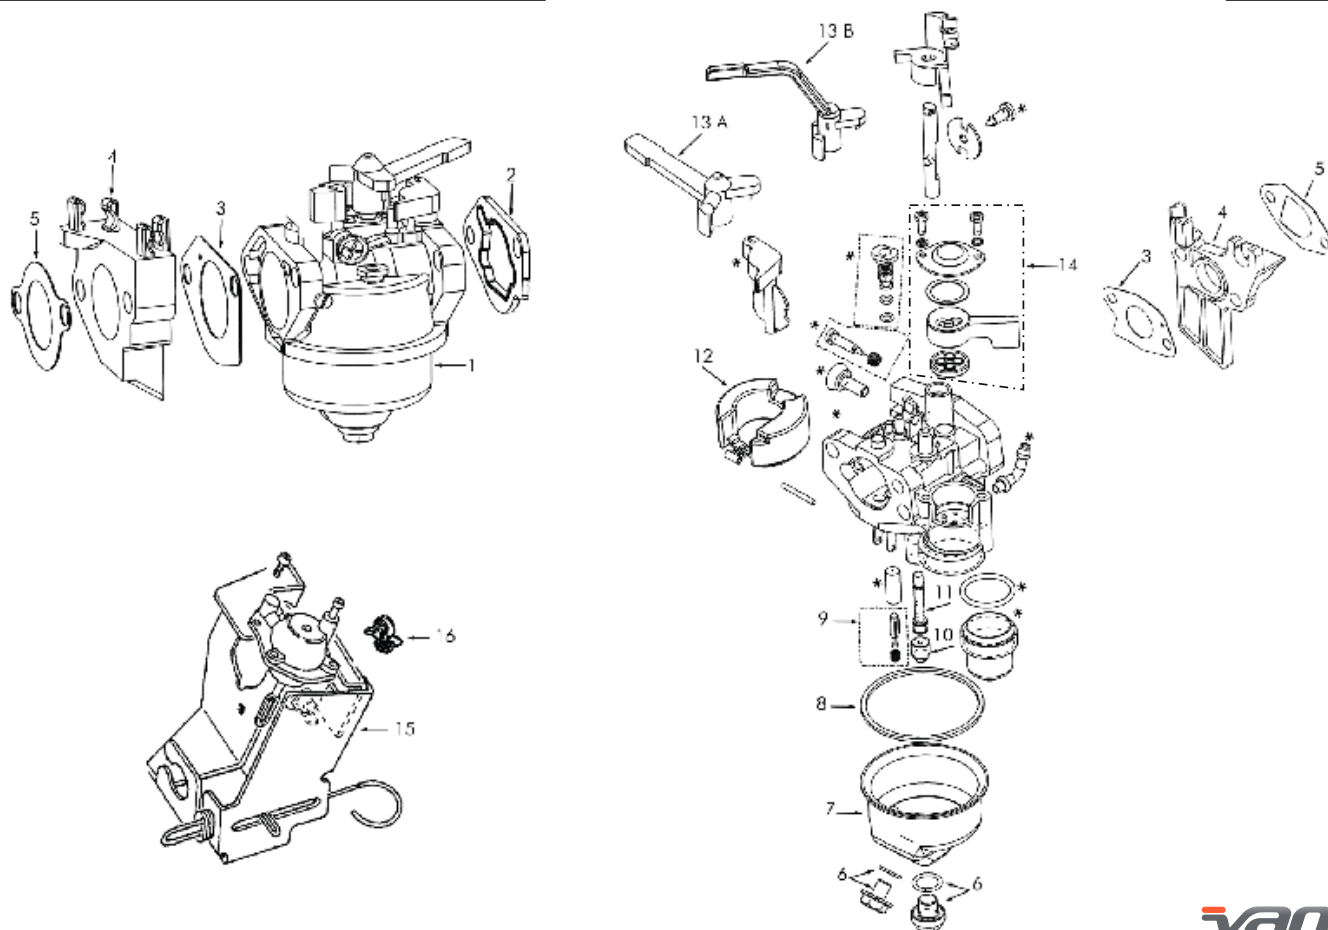

POSIÇÃO	CÓDIGO	DESCRIÇÃO	MODELO	QTD.
1	100087	CARBURADOR ORIGINAL	5,5/6,5/7,0	1
1	100184	CARBURADOR IMPORTADO	5,5/6,5/7,0	1
1	101084	CARBURADOR ORIGINAL	13,0/15,0	1
1	101085	CARBURADOR IMPORTADO	13,0/15,0	1
1	100093	CARBURADOR	8,0	1
1	100386	CARBURADOR	2700	1
1	100396	CARBURADOR	13,0/6500	1
2	100361	ESPAÇADORA CARB./FILTRÓ AR	5,5/6,5/7,0	1
2	100362	ESPAÇADORA CARB./FILTRÓ AR	8,0/13,0/15,0	1
2	100251	ESPAÇADORA CARB./FILTRÓ AR	2700	1
2	100252	ESPAÇADORA CARB./FILTRÓ AR	6500	1
3	100146	JUNTA CARBURADOR/COLETOR ADMISSÃO	5,5/6,5/7,0	1
3	100147	JUNTA CARBURADOR/COLETOR ADMISSÃO	8,0	1
3	100091	JUNTA CARBURADOR/COLETOR ADMISSÃO	15,0	1
3	100194	JUNTA CARBURADOR/COLETOR ADMISSÃO	2700	1
3	100195	JUNTA CARBURADOR/COLETOR ADMISSÃO	6500	1
4	100088	COLETOR ADMISSÃO CARBURADOR	5,5/6,5/7,0	1
4	100078	COLETOR ADMISSÃO CARBURADOR	8,0	1
4	100134	COLETOR ADMISSÃO CARBURADOR	15,0	1
4	100077	COLETOR ADMISSÃO CARBURADOR	2700	1
4	100104	COLETOR ADMISSÃO CARBURADOR	6500	1
5	100063	JUNTA COLETOR ADMISSÃO	5,5/6,5/7,0	1
5	100092	JUNTA COLETOR ADMISSÃO	8,0	1
5	100097	JUNTA COLETOR ADMISSÃO	15,0	1
5	100148	JUNTA COLETOR ADMISSÃO	2700	1
5	100196	JUNTA COLETOR ADMISSÃO	6500	1
6	100208	PARAFUSO CUBA CARBURADOR	UNIVERSAL	2
6	100155	PARAFUSO CUBA CARBURADOR	2700/6500	2
7	100164	CUBA CARBURADOR	5,5/6,5/7,0	1
7	100187	CUBA CARBURADOR	8,0/13,0/15,0	1

POSIÇÃO	CÓDIGO	DESCRIÇÃO	MODELO	QTD.
7	100188	CUBA CARBURADOR	2700	1
7	100189	CUBA CARBURADOR	6500	1
8	100165	ANEL VEDAÇÃO CUBA CARBURADOR	5,5/6,5/7,0	1
8	100375	ANEL VEDAÇÃO CUBA CARBURADOR	8,0/13,0/15,0	1
8	100227	ANEL VEDAÇÃO CUBA CARBURADOR	2700	1
8	100266	ANEL VEDAÇÃO CUBA CARBURADOR	6500	1
9	100107	AGULHA BÓIA CARBURADOR	5,5/6,5/7,0	1
9	100181	AGULHA BÓIA CARBURADOR	8,0/13,0/15,0	1
9	100182	AGULHA BÓIA CARBURADOR	2700	1
9	100183	AGULHA BÓIA CARBURADOR	6500	1
10	100197	GICLEUR CARBURADOR (70)	5,5/6,5/7,0	1
10	100198	GICLEUR CARBURADOR (85)	8,0	1
10	100209	GICLEUR CARBURADOR (95)	15,0	1
10	100210	GICLEUR CARBURADOR	2700	1
10	100211	GICLEUR CARBURADOR	6500	1
11	100166	GICLEUR PRINCIPAL	5,5/6,5/7,0	1
11	100212	GICLEUR PRINCIPAL	8,0	1
11	100248	GICLEUR PRINCIPAL	15,0	1
11	100241	GICLEUR PRINCIPAL	2700	1
11	100242	GICLEUR PRINCIPAL	6500	1
12	100089	BÓIA CARBURADOR	5,5/6,5/7,0	1
12	100170	BÓIA CARBURADOR	8,0/13,0/15,0	1
12	100213	BÓIA CARBURADOR	2700	1
12	100168	BÓIA CARBURADOR	6500	1
13A	100071	ALAVANCA AFOGADOR	UNIVERSAL	1
13B	100072	ALAVANCA AFOGADOR	2700	1
14	100531	TORNEIRA COMBUSTÍVEL	UNIVERSAL	1
15	100669	BOMBA VARIÁVEL VÁLVULA ESTRANGULAMENTO	2700	1
15	100558	BOMBA VARIÁVEL VÁLVULA ESTRANGULAMENTO	5000/6500	1
16	100485	BRAÇADEIRA FIO	UNIVERSAL	1