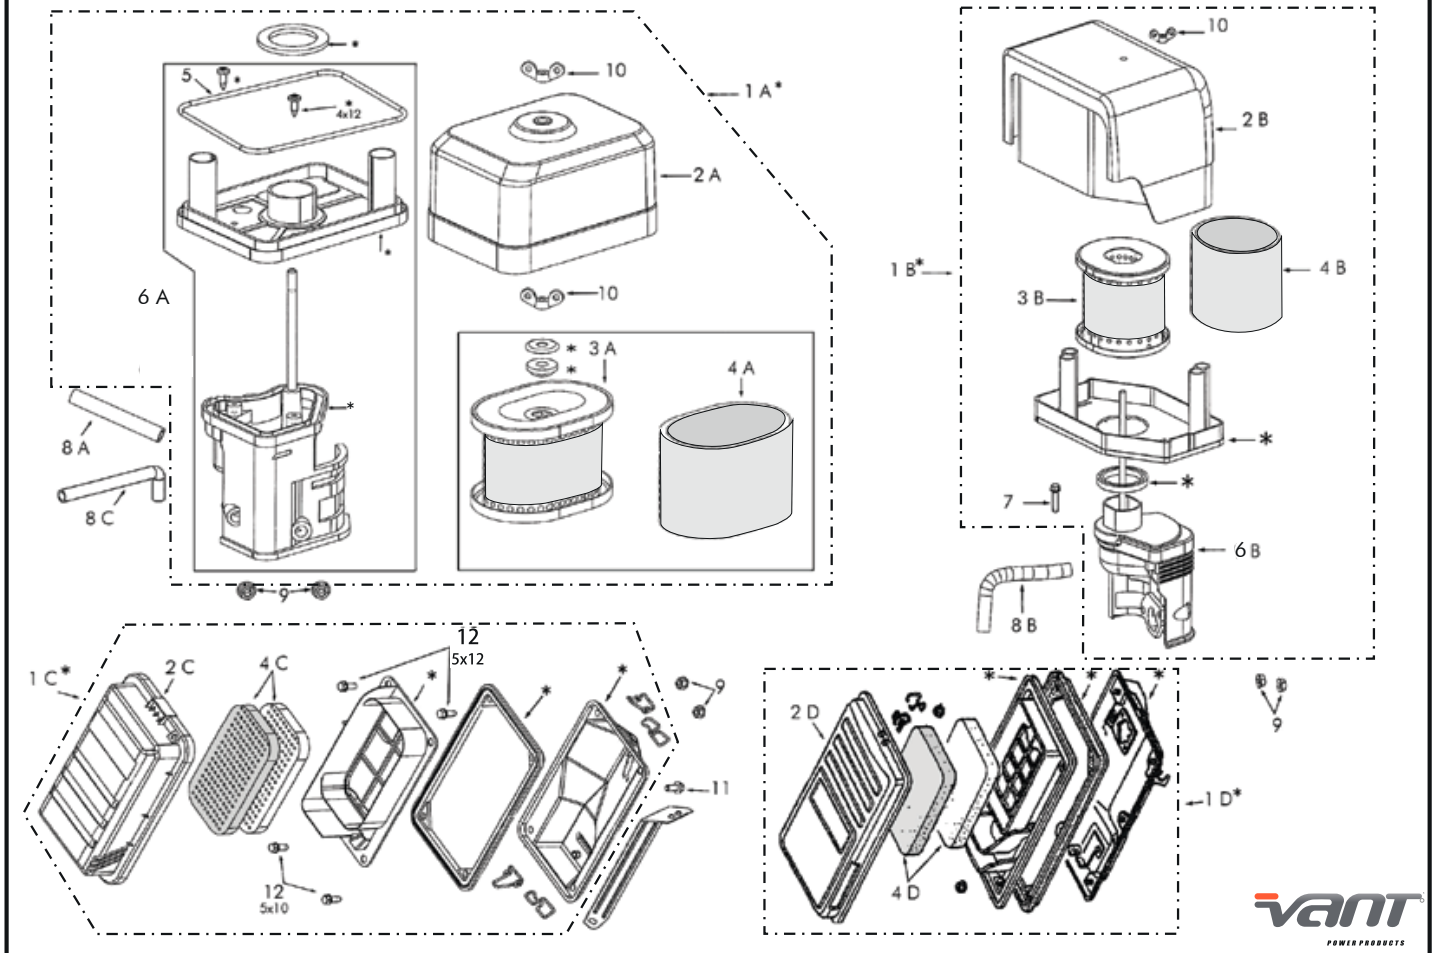

FILTRO AR

PARTE 5

POSIÇÃO	CÓDIGO	DESCRIÇÃO	MODELO	QTD.
1A*	100358	FILTRO AR (SISTEMA CPL)	5,5/6,5/7,0	1
1B*	100359	FILTRO AR (SISTEMA CPL)	8,0	1
1B*	100360	FILTRO AR (SISTEMA CPL)	13,0/15,0	1
1C*	100387	FILTRO AR (SISTEMA CPL)	2700	1
1D*	100397	FILTRO AR (SISTEMA CPL)	6500	1
2A	100017	CAPA FILTRO AR	5,5/6,5/7,0	1
2B	100027	CAPA FILTRO AR	8,0	1
2B	100029	CAPA FILTRO AR	13,0/15,0	1
2C	100258	CAPA FILTRO AR	2700	1
2D	100662	CAPA FILTRO AR	6500	1
3A	100001	FILTRO AR - ELEMENTO C/ ESPUMA	5,5/6,5/7,0	1
3B	100007	FILTRO AR - ELEMENTO C/ ESPUMA	8,0	1
3B	100031	FILTRO AR - ELEMENTO C/ ESPUMA	13,0/15,0	1
4A	100004	FILTRO AR EXTERNO - ESPUMA	5,5/6,5/7,0	1
4B	100151	FILTRO AR EXTERNO - ESPUMA	8,0	1
4B	100152	FILTRO AR EXTERNO - ESPUMA	13,0/15,0	1
4C	100388	FILTRO AR INTERNO - ESPUMA	2700	2
4D	100398	FILTRO AR INTERNO - ESPUMA	6500	2
5	100243	ANEL VEDAÇÃO BASE FILTRO AR	5,5/6,5/7,0	1
6A	100003	CORPO FILTRO AR CPL	5,5/6,5/7,0	1
6B	100337	CORPO FILTRO AR	8,0	1
6B	100354	CORPO FILTRO AR	13,0/15,0	1
7	100101	PARAFUSO SEXTAVADO C/ FLANGE 6X20	8,0/13,0/15,0	1
8A	100253	TUBO RESPIRO	5,5/6,5/7,0	1
8B	100382	TUBO RESPIRO	8,0/13,0/15,0	1
8C	100384	TUBO RESPIRO	2700	1
9	100207	PORCA FLANGEADA FILTRO AR	UNIVERSAL	2
10	100016	PORCA BORBOLETA FILTRO AR	UNIVERSAL	1
11	100074	PARAFUSO SEXTAVADO C/ FLANGE 6X12	2700	1
12	100259	PARAFUSO SEXTAVADO C/ FLANGE 5X10	2700	4