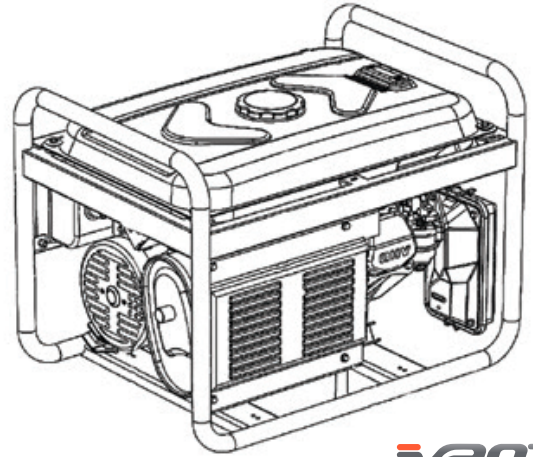

POSIÇÃO	CÓDIGO	DESCRIÇÃO	MODELO	QTD.
1	100525	QUADRO GERADOR	2700	1
1	100497	QUADRO GERADOR	5000/6500	1
2	100729	COXIM APOIO QUADRO GERADOR	UNIVERSAL	4
3	100676	COXIM QUADRO GERADOR ESQUERDO	2700	2
3	100677	COXIM QUADRO GERADOR ESQUERDO	5000/6500	2
4	100678	COXIM QUADRO GERADOR DIREITO	2700	2
4	100679	COXIM QUADRO GERADOR DIREITO	5000/6500	2
5	100675	BATERIA 12V/19A MOD. NOVO 13X8CM	6500	1
6	100674	SUORTE BATERIA	UNIVERSAL	1
7	100672	HASTE SUORTE BATERIA 12V	UNIVERSAL	2