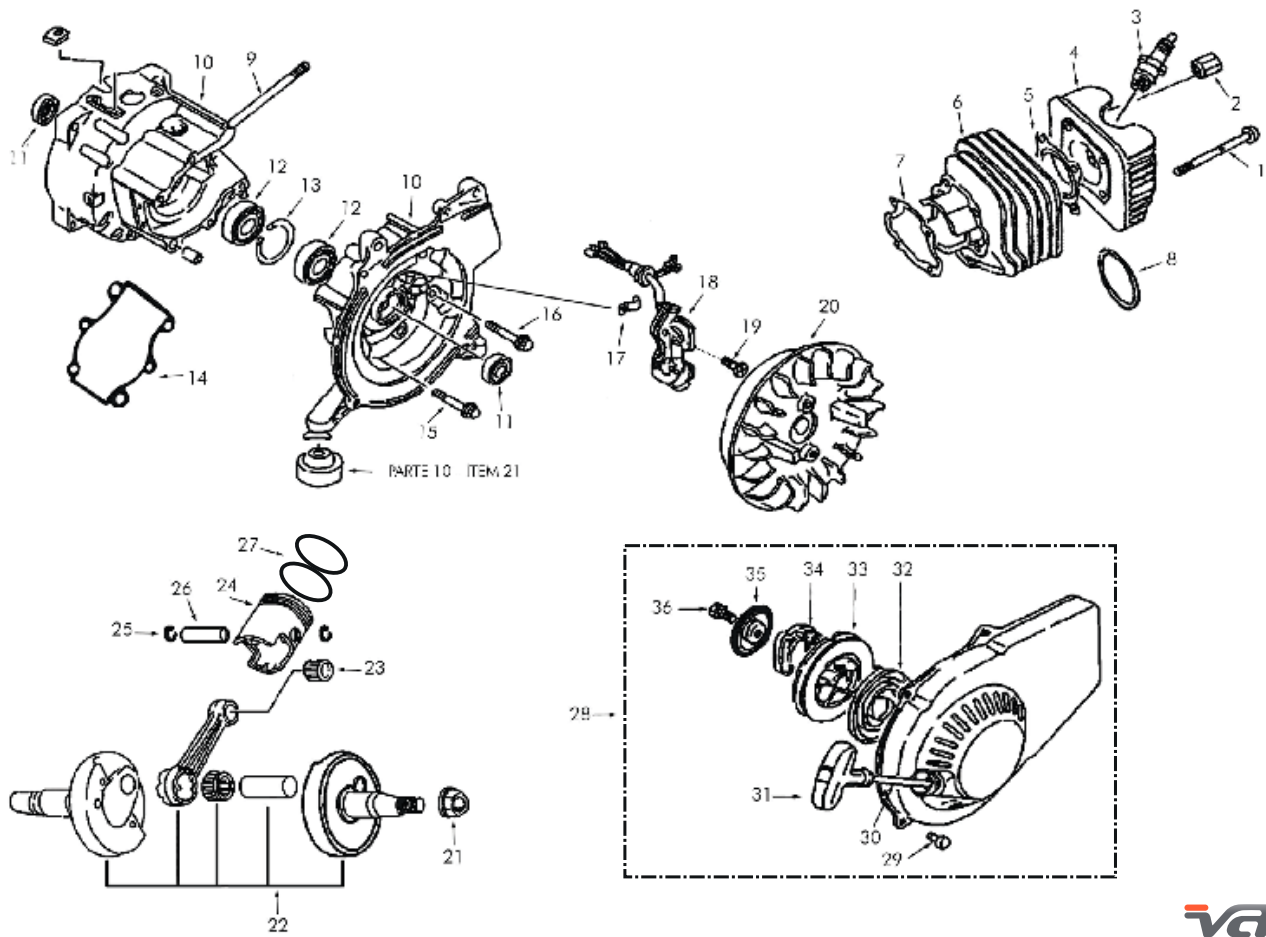

POSIÇÃO	CÓDIGO	DESCRIÇÃO	POTÊNCIA	QTD.
1	100482	PARAFUSO CABEÇOTE		2
2	100481	PORCA PRISIONEIRO CABEÇOTE		2
3	100702	VELA IGNIÇÃO		1
4	100480	CABEÇOTE		1
5	100479	JUNTA CABEÇOTE		1
6	100600	CILINDRO STD (SOMENTE)		1
7	100478	JUNTA CILINDRO		1
8	100470	ANEL VEDAÇÃO CABEÇOTE		1
9	100473	PRISIONEIRO CABEÇOTE		2
10	100680	TAMPA CARÇAÇA CPL (LE/LD)		1
11	100472	RETENTOR VIRABREQUIM		2
12	100733	ROLAMENTO VIRABREQUIM		2
13	100469	ANEL TRAVA RAR		1
14	100477	JUNTA CARÇAÇA VIRABREQUIM		1
15	100744	PARAFUSO SEXTAVADO C/ FLANGE 6X55		2
16	100745	PARAFUSO SEXTAVADO C/ FLANGE 6X45		4
17	100458	PRESILHA MAGNETO (IGNITOR)		1
18	100697	MAGNETO (IGNITOR)		1
19	100748	PARAFUSO SEXTAVADO 6X15 C/ FLANGE		2
20	100696	VOLANTE MIO		1
21	100695	PORCA VOLANTE		1
22	100459	VIRABREQUIM		1
23	100681	GAIOLA AGULHAS PISTÃO		1
24	100682	PISTÃO		1
25	100647	CHAVETA PISTÃO		2
26	100378	PINO PISTÃO		1
27	100110	ANEL PISTÃO		2
28	100694	CARÇAÇA ARRANQUE CPL		1
29	100074	PARAFUSO SEXTAVADO CARÇAÇA ARRANQUE		4
30	100138	CORDA ARRANQUE		1
31	100174	MANIPULO ARRANQUE		1
32	100735	MOLA ARRANQUE		1
33	100749	POLIA ARRANQUE		1
34	100751	ENGATE ARRANQUE (ARRASTADOR)		1
35	100752	GUIA ARRASTADOR (ARRANQUE)		1
36	100753	PARAFUSO POLIA ARRANQUE		1