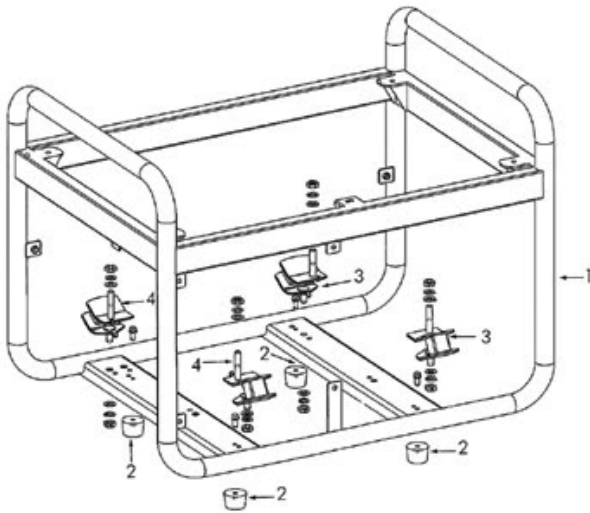

POSIÇÃO	CÓDIGO	DESCRIÇÃO	MODELO	QTD.
1	100525	QUADRO GERADOR	2700	1
1	100497	QUADRO GERADOR	5000/6500	1
2	100729	COXIM APOIO QUADRO GERADOR	UNIVERSAL	4
3	100676	COXIM QUADRO GERADOR ESQUERDO	2700	2
3	100677	COXIM QUADRO GERADOR ESQUERDO	5000/6500	2
4	100678	COXIM QUADRO GERADOR DIREITO	2700	2
4	100679	COXIM QUADRO GERADOR DIREITO	5000/6500	2
5	100675	BATERIA 12V/19A MOD. NOVO 13X8CM	6500	1
6	100674	SUORTE BATERIA	UNIVERSAL	1
7	100672	HASTE SUORTE BATERIA 12V	UNIVERSAL	2