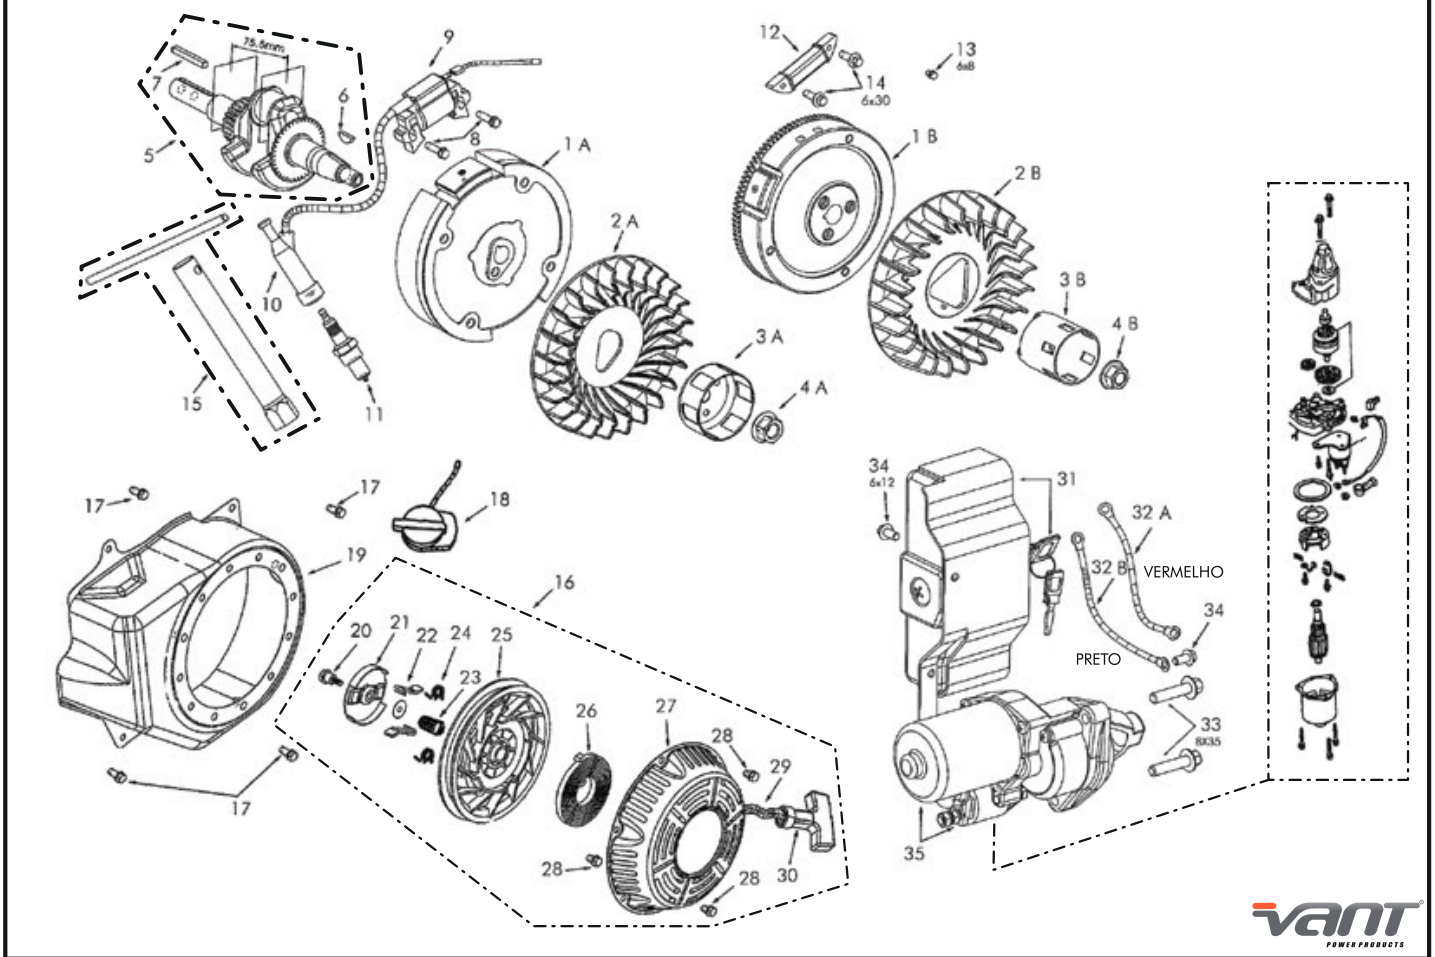

POSIÇÃO	CÓDIGO	DESCRIÇÃO	MODELO	QTD.	POSIÇÃO	CÓDIGO	DESCRIÇÃO	MODELO	QTD.
1A	100000	VOLANTE	5,5/6,5/7,0	1	17	100074	PARAFUSO SEXTAVADO C/ FLANGE 6X12	UNIVERSAL	4
1A	100082	VOLANTE	13,0/15,0	1	18	100137	CHAVE INTERRUPTOR - P. MANUAL	UNIVERSAL	1
1A	100199	VOLANTE	8,0	1	19	100036	CARENAGEM CARÇAÇA ARRANQUE INC.	5,5/6,5/7,0	1
1B	100140	VOLANTE - P. ELÉTRICA	5,5/6,5/7,0	1	19	100650	CARENAGEM CARÇAÇA ARRANQUE INC.-P/ELÉTRICA	5,5/6,5/7,0	1
1B	100119	VOLANTE - P. ELÉTRICA	8,0	1	19	100130	CARENAGEM CARÇAÇA ARRANQUE INC.-P/ELÉTRICA	8,0	1
1B	100120	VOLANTE - P. ELÉTRICA	13,0/15,0	1	19	100131	CARENAGEM CARÇAÇA ARRANQUE INC.-P/ELÉTRICA	13,0/15,0	1
2A	100002	VENTOINHA	5,5/6,5/7,0	1	20	100191	PARAFUSO POLIA ARRANQUE	5,5/6,5/7,0	1
2B	100273	VENTOINHA	8,0	1	20	100193	PARAFUSO POLIA ARRANQUE	8,0/13,0/15,0	1
2B	100274	VENTOINHA	13,0/15,0	1	21	100035	GUIA ARRASTADOR	UNIVERSAL	1
3A	100116	CUBO PARTIDA (VOLANTE)	5,5/6,5/7,0	1	22	100028	ENGATE ARRANQUE (ARRASTADOR)	UNIVERSAL	2
3B	100117	CUBO PARTIDA (VOLANTE)	8,0	1	23	100296	MOLA GUIA ARRASTADOR ARRANQUE	UNIVERSAL	1
3B	100118	CUBO PARTIDA (VOLANTE)	13,0/15,0	1	24	100030	MOLA ARRASTADOR ARRANQUE	UNIVERSAL	2
4A	100006	PORCA VOLANTE	5,5/6,5/7,0	1	25	100026	POLIA ARRANQUE	5,5/6,5/7,0	1
4B	100121	PORCA VOLANTE	8,0/13,0/15,0	1	25	100215	POLIA ARRANQUE	8,0	1
5	100008	VIRABREQUIM "H"	5,5	1	25	100216	POLIA ARRANQUE	13,0/15,0	1
5	100657	VIRABREQUIM "H"	6,5/7,0	1	26	100024	MOLA ARRANQUE IMPORTADA	5,5/6,5/7,0	1
5	100269	VIRABREQUIM "H"	8,0	1	26	100173	MOLA ARRANQUE	8,0/13,0/15,0	1
5	100270	VIRABREQUIM "H"	13,0/15,0	1	26	101070	MOLA ARRANQUE NACIONAL	8,0/13,0/15,0	1
5	100380	VIRABREQUIM "H"	2700	1	27	100023	CARÇAÇA ARRANQUE INCOMPLETA	5,5/6,5/7,0	1
5	100395	VIRABREQUIM "H"	13,0/6500	1	27	100132	CARÇAÇA ARRANQUE INCOMPLETA	8,0	1
6	100010	CHAVETA VIRABREQUIM VOLANTE MEIA-LUA	UNIVERSAL	1	27	100133	CARÇAÇA ARRANQUE INCOMPLETA	13,0/15,0	1
7	100374	CHAVETA VIRA. LADO TOMADA FORÇA	5,5/6,5/7,0	1	28	100294	PARAFUSO SEXTAVADO C/ FLANGE 6X08	UNIVERSAL	3
7	100373	CHAVETA VIRA. LADO TOMADA FORÇA	8,0/13,0/15,0	1	29	100138	CORDÃO ARRANQUE	UNIVERSAL	1
8	100094	PARAFUSO SEXTAVADO C/ FLANGE 6X25	UNIVERSAL	2	30	100174	MANÍPULO ARRANQUE	UNIVERSAL	1
9	100011	MÓDULO IGNIÇÃO	5,5/6,5/7,0	1	31	100833	PAINEL MOTOR PARTIDA CPL	5,5/6,5/7,0	1
9	100172	MÓDULO IGNIÇÃO	8,0/13,0/15,0	1	31	100220	PAINEL MOTOR PARTIDA CPL	8,0/13,0/15,0	1
10	100013	TERMINAL VELA (CACHIMBO)	UNIVERSAL	1	32A	100364	CABO CIRCUITO BATERIA - POSITIVO	8,0/13,0/15,0	1
11	100014	VELA IGNIÇÃO	UNIVERSAL	1	32B	100365	CABO CIRCUITO BATERIA - NEGATIVO	8,0/13,0/15,0	1
12	100171	BOBINA LUZ/CARGA BATERIA -P. ELÉTRICA	UNIVERSAL	1	33	100149	PARAFUSO SEXTAVADO C/ FLANGE 8X35	UNIVERSAL	2
13	100294	PARAFUSO SEXTAVADO C/ FLANGE 6X08	UNIVERSAL	1	34	100074	PARAFUSO SEXTAVADO C/ FLANGE 6X12	UNIVERSAL	2
14	100103	PARAFUSO SEXTAVADO C/ FLANGE 6X30	UNIVERSAL	2	35	100372	MOTOR PARTIDA CPL	5,5/6,5/7,0	1
15	100015	CHAVE COMBINADA	UNIVERSAL	1	35	100218	MOTOR PARTIDA CPL	8,0	1
16	100022	CARÇAÇA ARRANQUE CPL ORIGINAL	5,5/6,5/7,0	1	35	100498	MOTOR PARTIDA CPL	13,0/15,0	1
16	101082	CARÇAÇA ARRANQUE CPL IMPORTADA	5,5/6,5/7,0	1	*	100827	ARRUELA GUIA ARRASTADOR ARRANQUE (OPCIONAL)	5,5/6,5/7,0	1
16	100376	CARÇAÇA ARRANQUE CPL	8,0	1	*	100828	ARRUELA GUIA ARRASTADOR ARRANQUE (OPCIONAL)	8,0/13,0/15,0	1
16	100377	CARÇAÇA ARRANQUE CPL	13,0/15,0	1