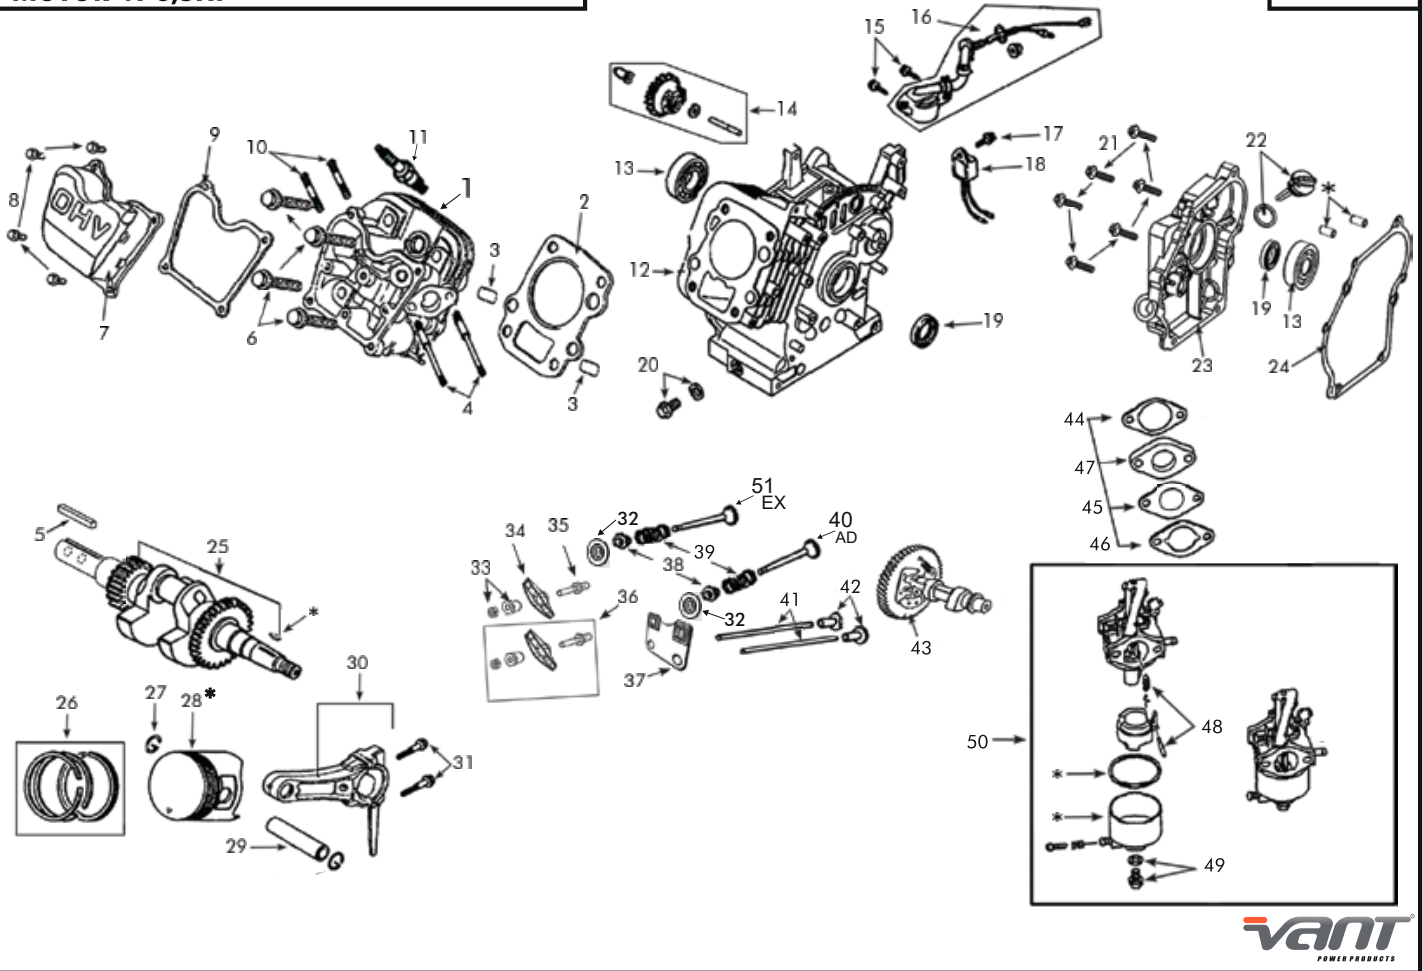

* Itens somente acompanham produtos completos

POSIÇÃO	CÓDIGO	DESCRIÇÃO	QTD.	POSIÇÃO	CÓDIGO	DESCRIÇÃO	QTD.
1	100975	CABEÇOTE	1	32	101074	PRATO MOLA VÁLVULA ADM/ESC	2
2	100918	JUNTA CABEÇOTE	1	33	100976	CONJUNTO PORCA BALANCIM/CONTAPORCA 3,5	2
3	100959	PINO GUIA CABEÇOTE	2	34	100977	BALACIM VÁLVULA ADMISSÃO/ESCAPE 3,5	2
4	100962	PARAFUSO PRIS. CARBURADOR	2	35	100820	PARAFUSO REGULAGEM BALANCIM VANT V4T	2
5	100374	CHAVETA VIRA. LADO TOMADA FORÇA	1	36	100978	KIT BALANCIM ADM/ESC	2
6	100960	PARAFUSO CABEÇOTE	4	37	100961	PLACA GUIA VARETA VÁLVULA	1
7	100978	TAMPA CABEÇOTE COMANDO DE VÁLVULA	1	38	100929	RETENTOR VÁLVULAS ADM/ESC	2
8	100074	PARAFUSO SEXTAVADO 6X12 C/ FLANGE	4	39	100966	MOLA VÁLVULA ADM/ESC	2
9	100042	JUNTA TAMPA CABEÇOTE	1	40	100927	VÁLVULA ADMISSÃO	1
10	100648	PRISIONEIRO SILENCIOSO	2	41	100928	VARETA VÁLVULA VANT	2
11	100014	VELA IGNIÇÃO	1	42	100940	TUCHO VARETA VÁLVULAS	2
12	100917	BLOCO MOTOR	1	43	100963	ÁRVORE COMANDO VÁLVULA	1
13	100949	ROLAMENTO VIRA.	2	44	100974	JUNTA COLETOR ADMISSÃO FURO GRANDE	1
14	100946	GOVERNADOR ACELERADOR (RAR)	1	45	100911	JUNTA COLETOR ADMISSÃO FURO PEQUENO	1
15	100653	PARAFUSO FIXAÇÃO INTER. NÍVEL ÓLEO	2	46	100935	JUNTA ADMISSÃO CARBURADOR	1
16	100956	INTERRUPTOR NÍVEL ÓLEO	1	47	100930	COLETOR ADMISSÃO CARBURADOR	1
17	100074	PARAFUSO SEXTAVADO 6X12 C/ FLANGE	1	48	100984	AGULHA BOIA CARBURADOR	1
18	100065	RELE SENSOR NÍVEL ÓLEO	1	49	100973	PARAFUSO CUBA CARBURADOR	1
19	100867	RETENTOR VIRABREQUIM	2	50	100944	CARBURADOR CPL	1
20	100955	PARAFUSO DRENO ÓLEO	1	51	100888	VÁLVULA ESCAPE	1
21	100951	PARAFUSO FLANG. TAMPA CARÇAÇA	6		100957	JOGO JUNTAS	1
22	100952	TAMPA ÓLEO (CARTER)	1				
23	100948	TAMPA CARÇAÇA BLOCO MOTOR	1				
24	100939	JUNTA TAMPA CARÇAÇA	1				
25	100924	VIRABREQUIM	1				
26	100919	JOGO ANÉIS SEGMENTO STD	1				
27	100921	CHAVETA PISTÃO	2				
28	100922	PISTÃO STD C/ PINO + TRAVAS (*)	1				
29	100920	PINO PISTÃO	1				
30	100947	BIELA	1				
31	100958	PARAFUSO FIXAÇÃO BIELA	2