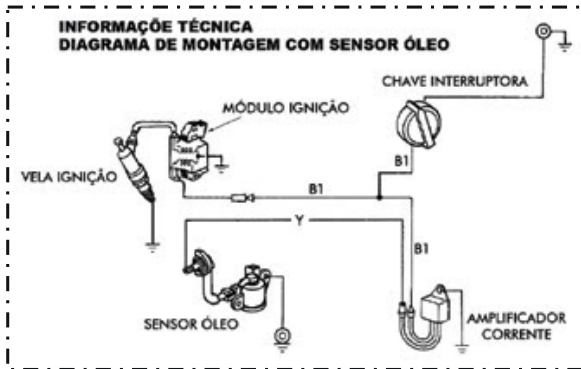

POSIÇÃO	CÓDIGO	DESCRIÇÃO	MODELO	QTD.
1	100525	QUADRO GERADOR	2700	1
1	100497	QUADRO GERADOR	5000/6500	1
2	100729	COXIM APOIO QUADRO GERADOR	UNIVERSAL	4
3	100676	COXIM QUADRO GERADOR ESQUERDO	2700	2
3	100677	COXIM QUADRO GERADOR ESQUERDO	5000/6500	2
4	100678	COXIM QUADRO GERADOR DIREITO	2700	2
4	100679	COXIM QUADRO GERADOR DIREITO	5000/6500	2
5	100675	BATERIA 12V/19A MOD. NOVO 13X8CM	6500	1
6	100674	SUORTE BATERIA	UNIVERSAL	1
7	100672	HASTE SUORTE BATERIA 12V	UNIVERSAL	2