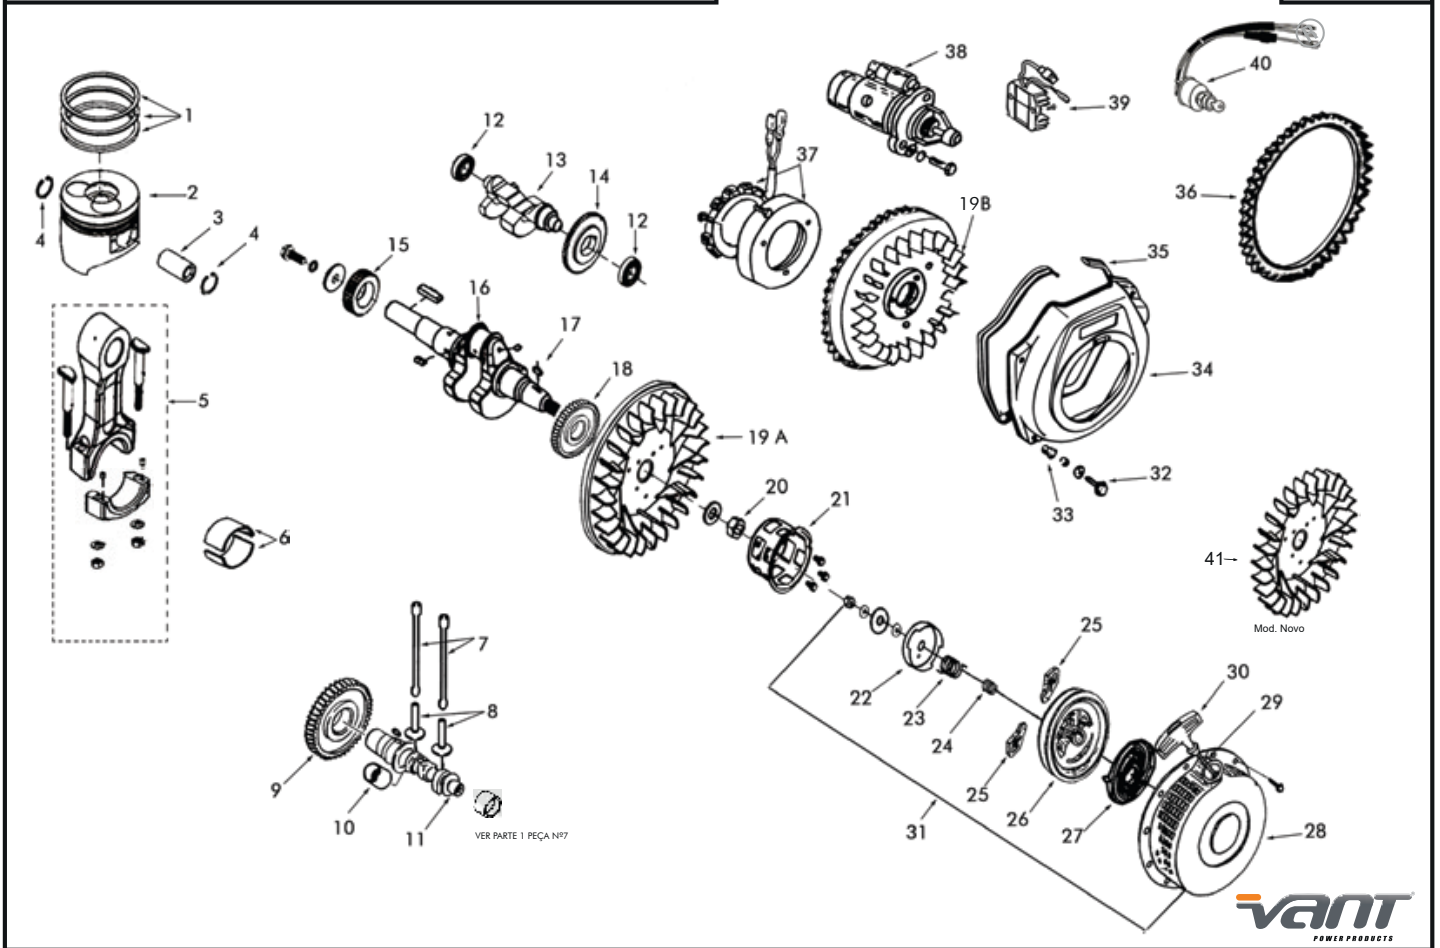

POSIÇÃO	CÓDIGO	DESCRIÇÃO	MODELO	QTD.	POSIÇÃO	CÓDIGO	DESCRIÇÃO	MODELO	QTD.
1	100282	JOGO ANÉIS	5,0	1	18	100779	ENGRENAGEM VIRA. EIXO BALANCEADOR	5,0	1
1	100283	JOGO ANÉIS	7,0	1	18	100780	ENGRENAGEM VIRA. EIXO BALANCEADOR	7,0	1
1	100284	JOGO ANÉIS	10,0	1	18	100781	ENGRENAGEM VIRA. EIXO BALANCEADOR	10,0	1
2	100285	PISTÃO	5,0	1	19B	100564	VOLANTE - P. ELÉTRICA	5,0	1
2	100286	PISTÃO	7,0	1	19A	100788	VOLANTE - P. MANUAL	5,0	1
2	100287	PISTÃO	10,0	1	19B	100562	VOLANTE - P. ELÉTRICA	7,0	1
3	100284	PINO PISTÃO	5,0	1	19B	100563	VOLANTE - P. ELÉTRICAVOLANTE - P. MANUAL	10,0	1
3	100285	PINO PISTÃO	7,0	1	19B	100645	VOLANTE - P. ELÉTRICA	6500S	1
3	100826	PINO PISTÃO	10,0	1	20	100787	PORCA SEXTAVADA VOLANTE	5,0/7,0	1
4	100837	CHAVETA PISTÃO	5,0	2	20	100790	PORCA SEXTAVADA VOLANTE	10,0	1
4	100838	CHAVETA PISTÃO	7,0	2	21	100624	CUBO PARTIDA (VOLANTE)	5,0	1
4	100839	CHAVETA PISTÃO	10,0	2	21	100625	CUBO PARTIDA (VOLANTE)	7,0	1
5	100288	BIELA CPL	5,0	1	21	100626	CUBO PARTIDA (VOLANTE)	10,0	1
5	100289	BIELA CPL	7,0	1	22	100622	GUIA ARRASTADOR	5,0	1
5	100290	BIELA 186F- 40MM	10,0	1	22	100623	GUIA ARRASTADOR	7,0/10,0	1
5	101090	BIELA 186F-H 42MM	10,0	1	23	100620	MOLA TORQUE ARRANQUE	5,0	1
6	100770	BRONZINA BIELA STD	5,0	1	23	100621	MOLA TORQUE ARRANQUE	7,0/10,0	1
6	100771	BRONZINA BIELA STD	7,0	1	24	100618	MOLA ARRASTADOR ARRANQUE	5,0	2
6	100772	BRONZINA BIELA 186F- 40MM STD	10,0	1	24	100619	MOLA ARRASTADOR ARRANQUE	7,0/10,0	2
6	101088	BRONZINA BIELA 186F-H 42MM STD	10,0	1	25	100616	ENGATE ARRANQUE (ARRASTADOR)	5,0	2
7	100570	VARETA VÁLVULA	5,0	2	25	100617	ENGATE ARRANQUE (ARRASTADOR)	7,0/10,0	2
7	100571	VARETA VÁLVULA	7,0	2	26	100613	POLIA ARRANQUE	5,0	1
7	100572	VARETA VÁLVULA	10,0	2	26	100614	POLIA ARRANQUE	7,0	1
8	100568	TUCHO VARETA VÁLVULAS	5,0/7,0	2	26	100615	POLIA ARRANQUE	10,0	1
8	100569	TUCHO VARETA VÁLVULAS	10,0	2	27	100611	MOLA ARRANQUE	5,0/7,0	1
9	100576	ENGRENAGEM EIXO COMANDO	5,0	1	27	100612	MOLA ARRANQUE	10,0	1
9	100577	ENGRENAGEM EIXO COMANDO	7,0	1	28	100608	CARÇA ARRANQUE INCOMPLETA	5,0	1
9	100578	ENGRENAGEM EIXO COMANDO	10,0	1	28	100609	CARÇA ARRANQUE INCOMPLETA	7,0	1
10	100597	TUCHO BOMBA INJETORA	UNIVERSAL	1	28	100610	CARÇA ARRANQUE INCOMPLETA	10,0	1
11	100573	EIXO COMANDO VÁLVULAS	5,0	1	29	100138	CORDÃO ARRANQUE	UNIVERSAL	1
11	100574	EIXO COMANDO VÁLVULAS	7,0	1	30	100174	MANIPULO ARRANQUE	UNIVERSAL	1
11	100575	EIXO COMANDO VÁLVULAS	10,0	1	31	100784	CARÇA ARRANQUE CPL	5,0	1
12	100652	ROLAMENTO ESFERAS EIXO BALANCEADOR	5,0/7,0	2	31	100785	CARÇA ARRANQUE CPL	7,0	1
12	100292	ROLAMENTO ESFERAS EIXO BALANCEADOR	10,0	2	31	100786	CARÇA ARRANQUE CPL	10,0	1
13	100773	EIXO BALANCEADOR	5,0	1	32	100101	PARAFUSO SEXTAVADO 6X20 C/ FLANGE	UNIVERSAL	5
13	100774	EIXO BALANCEADOR	7,0	1	33	100792	BUCHA CARENAGEM ARRANQUE	UNIVERSAL	5
13	100775	EIXO BALANCEADOR	10,0	1	34	100627	CARENAGEM CARÇA ARRANQUE	5,0	1
14	100565	ENGRENAGEM EIXO BALANCEADOR	5,0	1	34	100628	CARENAGEM CARÇA ARRANQUE	7,0	1
14	100566	ENGRENAGEM EIXO BALANCEADOR	7,0	1	34	100629	CARENAGEM CARÇA ARRANQUE	10,0	1
14	100567	ENGRENAGEM EIXO BALANCEADOR	10,0	1	35	100791	BORRACHA VEDAÇÃO CARENAGEM	UNIVERSAL	1
15	100776	ENGRENAGEM SINCRONISMO COMANDO	5,0	1	36	100632	COROA ARRANQUE - SOMENTE	5,0	1
15	100777	ENGRENAGEM SINCRONISMO COMANDO	7,0	1	36	100633	COROA ARRANQUE - SOMENTE	7,0	1
15	100778	ENGRENAGEM SINCRONISMO COMANDO	10,0	1	36	100634	COROA ARRANQUE - SOMENTE	10,0	1
16	100048	VIRABREQUIM	5,0	1	37	100789	ALTERNADOR CPL	UNIVERSAL	1
16	100095	VIRABREQUIM	7,0	1	38	100630	MOTOR PARTIDA CPL	UNIVERSAL	1
16	100111	VIRABREQUIM 186F- 40MM	10,0	1	39	100583	REGULADOR VOLTAGEM	UNIVERSAL	1
16	101089	VIRABREQUIM 186F-H 42MM	10,0	1	40	100631	CHAVE PARTIDA	UNIVERSAL	1
17	100561	CHAVETA VIRABREQUIM - L. VOLANTE	UNIVERSAL	1	41	101080	VENTOINHA	6500S	1