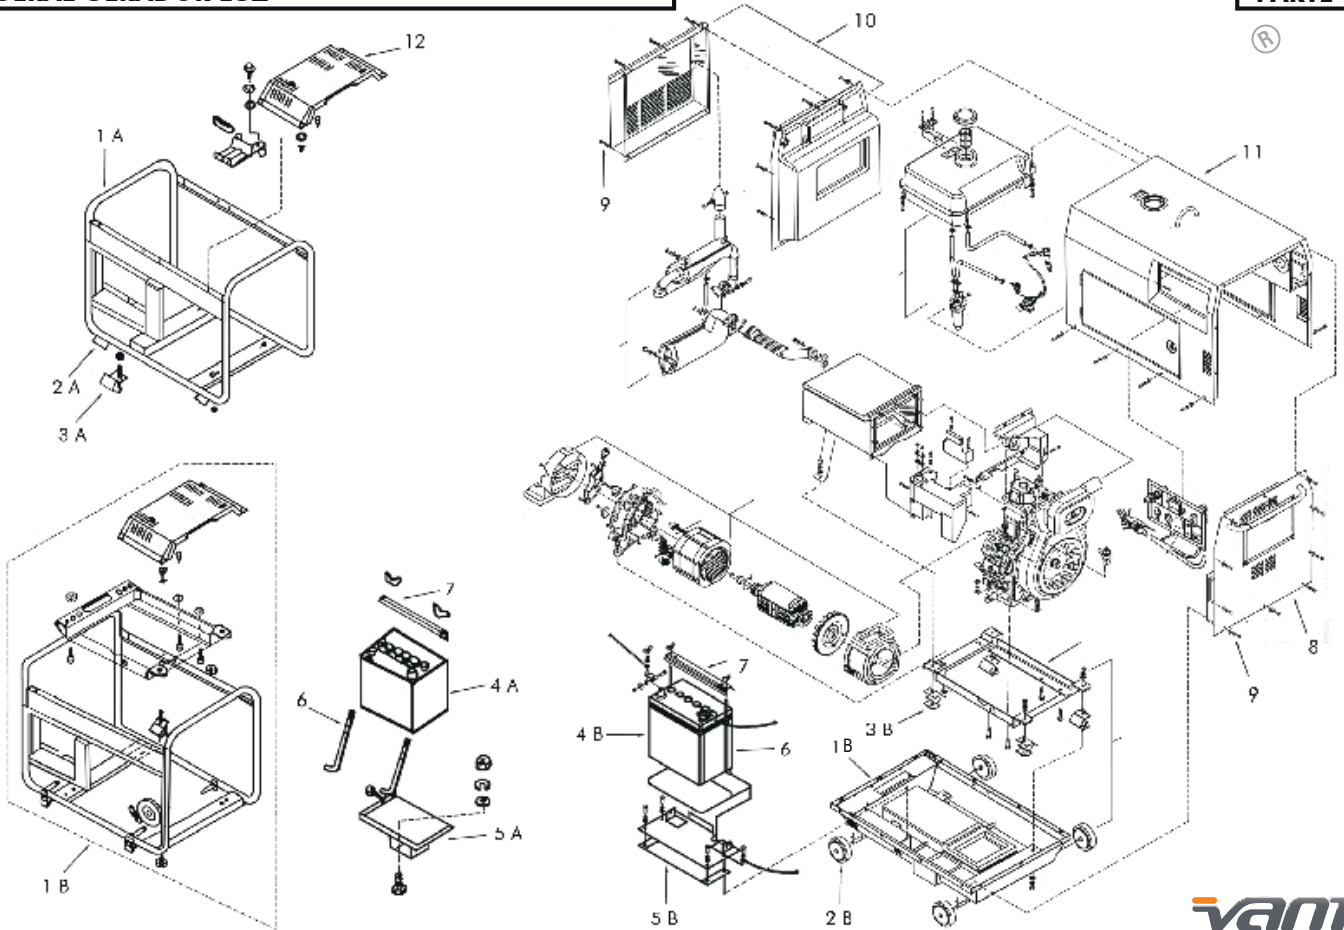

POSIÇÃO	CÓDIGO	DESCRIÇÃO	MODELO	QTD.
1A	100540	QUADRO GERADOR	2500/6500	1
1B	100541	QUADRO GERADOR	6500S	1
2A	100729	COXIM APOIO QUADRO GERADOR	2500/6500	4
2B	100809	RODA TRANSPORTE C/ ROLAMENTOS	6500S	4
3A	100810	COXIM QUADRO GERADOR	2500	4
3B	100811	COXIM QUADRO GERADOR	6500S	4
4A	100675	BATERIA 12V 22A 18X8	2500	1
4B	100538	BATERIA 12V 30A 19X13 NOVO MODELO	6500S	1
		BATERIA 12V 24A 18X8X19 ALTURA MODELO ANTIGO	6500ES	1
5A	100674	SUPORTE BATERIA 12V	2500	1
5B	100673	SUPORTE BATERIA 12V	6500S	1
6	100671	HASTE SUPORTE BATERIA 12V	UNIVERSAL	2
7	100536	CHAPA FIXAÇÃO BATERIA	UNIVERSAL	2
8	100537	TAMPA LATERAL - ACESSO FILTRO AR	6500S	1
9	100544	PARAFUSO SEXTAVADO 6X16 C/ FLANGE	6500S	1
10	100539	TAMPA LATERAL -ACESSOSILENCIOSO (CJ)	6500S	1
11	100535	CARENAGEM	6500S	1
12	100534	TAMPA SUPERIOR	2500/6500	1