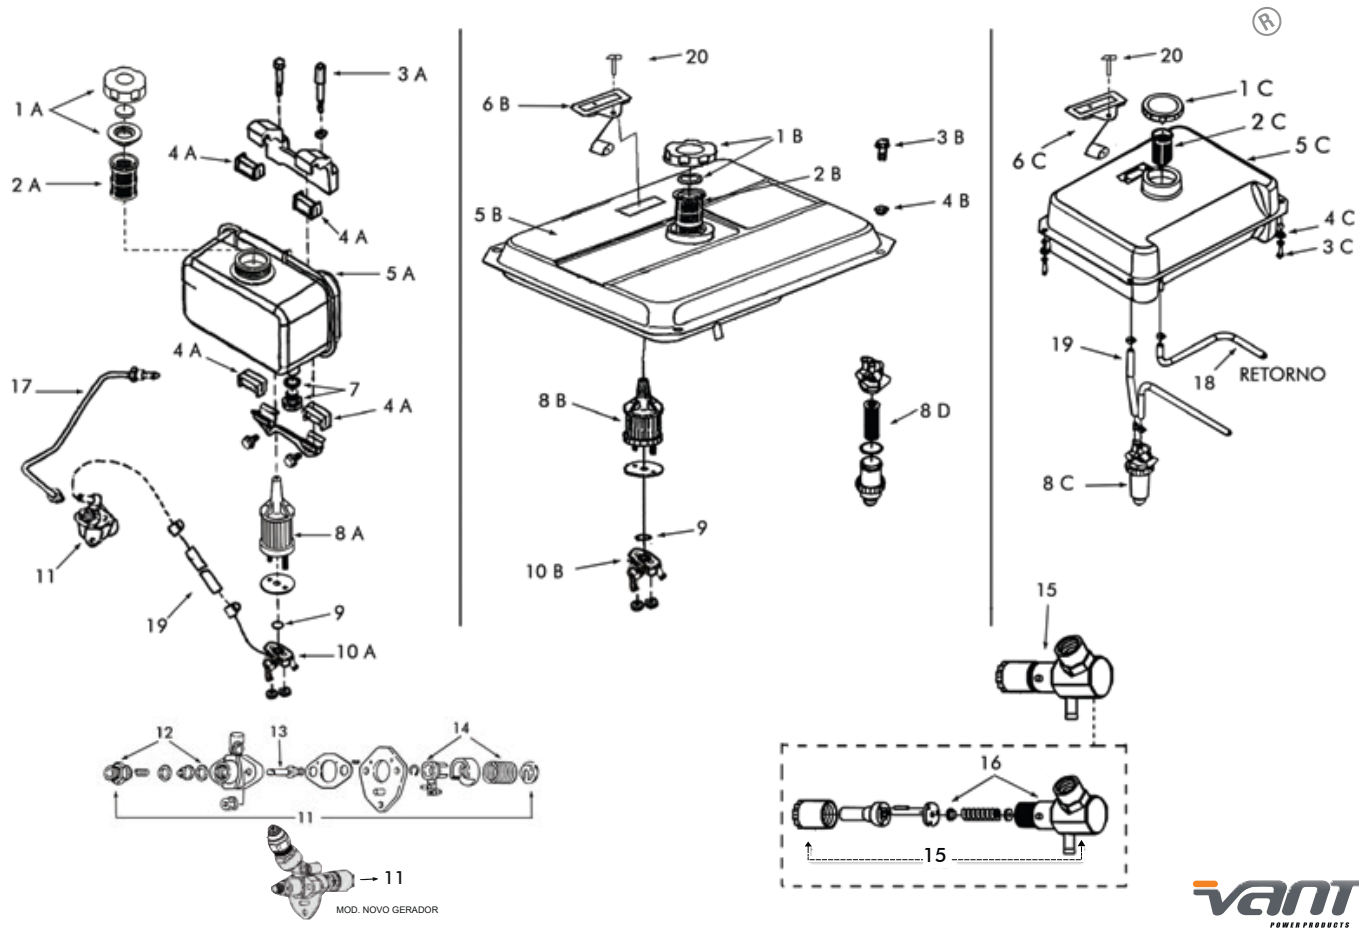

POSIÇÃO	CÓDIGO	DESCRIÇÃO	MODELO	QTD.	POSIÇÃO	CÓDIGO	DESCRIÇÃO	MODELO	QTD.
1A	100418	TAMPA TANQUE COMBUSTÍVEL	UNIVERSAL	1	8D	100808	ELEMENTO FILTRO DIESEL	6500S	1
1B	100548	TAMPA TANQUE COMBUSTÍVEL	2500/6500	1	9	100795	ANEL VEDAÇÃO TORNEIRA COMBUSTÍVEL	UNIVERSAL	1
1C	100643	TAMPA TANQUE COMBUSTÍVEL	6500S	1	10A	100052	TORNEIRA COMBUSTÍVEL	UNIVERSAL	1
2A	100526	FILTRO TELA ENTRADA COMBUSTÍVEL	UNIVERSAL	1	10B	100644	TORNEIRA COMBUSTÍVEL	2500/6500	1
2B	100715	FILTRO TELA ENTRADA COMBUSTÍVEL	2500/6500	1	11	100412	BOMBA INJETORA CPL	5,0/7,0	1
2C	100807	FILTRO TELA ENTRADA COMBUSTÍVEL	6500S	1	11	100414	BOMBA INJETORA CPL	10,0	1
3A	100513	PARAFUSO FIXAÇÃO SUPORTE TANQUE COMBUSTÍVEL	UNIVERSAL	1	11	101081	BOMBA INJETORA CPL MOD. NOVO	2500/6500	1
3B	100103	PARAFUSO FIXAÇÃO SUPORTE TANQUE COMBUSTÍVEL	2500/6500	4	12	100801	KIT REPARO BOMBA INJETORA	5,0/7,0	1
3C	100748	PARAFUSO FIXAÇÃO SUPORTE TANQUE COMBUSTÍVEL	6500S	4	12	100802	KIT REPARO BOMBA INJETORA	10,0	1
4A	100793	COXIM TANQUE COMBUSTÍVEL	UNIVERSAL	4	13	100796	ELEMENTO BOMBA	5,0/7,0	1
4B	100127	COXIM TANQUE COMBUSTIVEL	2500	4	13	100797	ELEMENTO BOMBA	10,0	1
4C	100502	COXIM TANQUE COMBUSTÍVEL	6500S	4	14	100452	KIT ALAVANCA/MOLA BOMBA INJETORA	UNIVERSAL	1
5A	100012	TANQUE COMBUSTÍVEL	5,0	1	15	100579	BICO INJETOR CPL	5,0	1
5A	100005	TANQUE COMBUSTÍVEL	7,0	1	15	100580	BICO INJETOR CPL	7,0	1
5A	100051	TANQUE COMBUSTÍVEL	10,0	1	15	100581	BICO INJETOR CPL	10,0	1
5B	100555	TANQUE COMBUSTÍVEL	2500/6500	1	16	100798	BICO INJETOR	5,0	1
5C	100599	TANQUE COMBUSTÍVEL	6500S	1	16	100799	BICO INJETOR	7,0	1
6B	100582	VISOR NÍVEL COMBUSTÍVEL COM BÓIA	2500/6500	1	16	100800	BICO INJETOR	10,0	1
6C	100642	VISOR NÍVEL COMBUSTÍVEL COM BÓIA	6500S	1	17	100415	TUBO ALTA PRESSÃO	5,0	1
7	100794	PARAFUSO DRENO DIESEL	UNIVERSAL	1	17	100416	TUBO ALTA PRESSÃO	7,0	1
8A	100409	FILTRO DIESEL	5,0	1	17	100417	TUBO ALTA PRESSÃO	10,0	1
8A	100410	FILTRO DIESEL	7,0	1	USO EXCLUSIVO GERADOR LUZ				
8A	100411	FILTRO DIESEL	10,0	1	18	100533	MANGUEIRA RETORNO COMBUSTÍVEL	2500/6500	1
8B	100817	FILTRO DIESEL	2500/6500	1	19	100532	MANGUEIRA COMBUSTÍVEL	2500/6500	1
8C	100530	FILTRO DIESEL C/ TORNEIRA	6500S	1	20	100527	PARAFUSO FIXAÇÃO VISOR NÍVEL ÓLEO	2500/6500	2