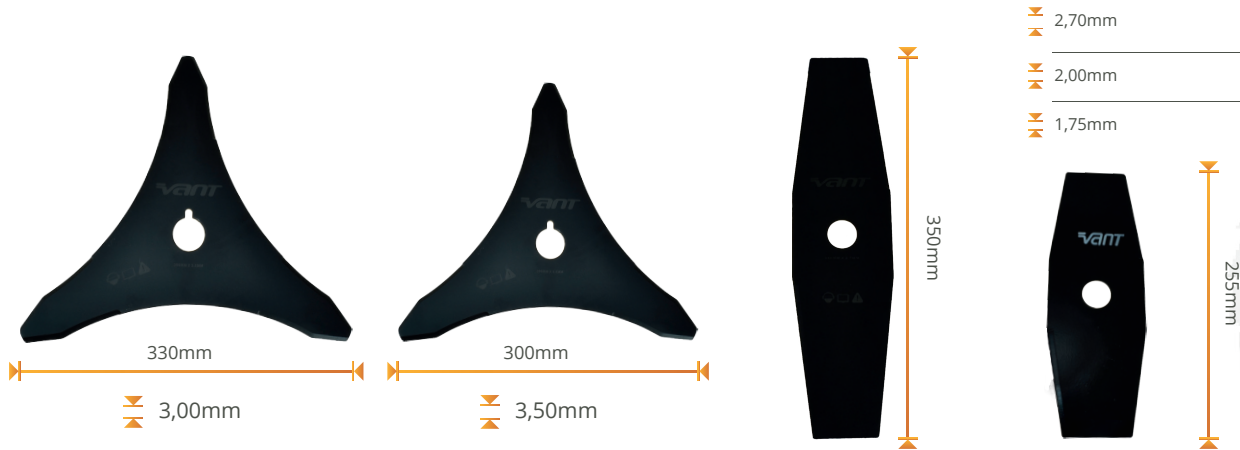

Legenda:

Este símbolo representa que a peça é utilizada em alguma máquina da Marca Vant.

Algumas abreviações:

MS = Motosserra   CPL = Completo(a)
SUP = Suporte   INC = Incompleto(a)
EST = Estrias   RC = Roçadeira

Faca

3 Pontas

2 Pontas

Cod	Descrição	Cod	Descrição
6317	300x1 X3.5mm F. Grande Uso Profissional	532	255x1x2.7mm F. Grande Uso Semiprofissional
2179	330x1 X3mm F. Grande Uso Profissional	5975	350x1"x1.75mm F. Grande Uso Profissional
1790	300x20x3.5mm F. Pequeno Uso Profissional	224	350x1"x2.0mm F. Grande Uso Profissional
4071	330x20x3mm F. Pequeno Uso Profissional	8482	350x1"x2.7mm F. Grande Uso Profissional
101290	255x1x1.6mm	212	350x20x1.75mm F. Pequeno Uso Profissional
		1844	350x20x2.0mm F. Pequeno Uso Profissional
		946	350x20x2.7mm F. Pequeno Uso Profissional

69