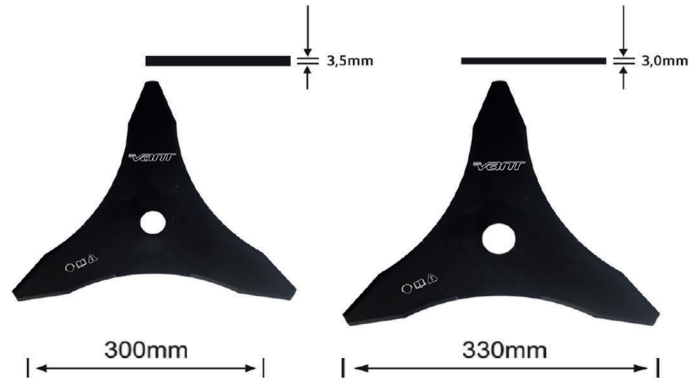

F
A
C
A
3
P
O
N
T
A

CÓD/DESCRIÇÃO	
1790	F. PQ 300X20X3.5mm
4071	F. PQ 330X20X3mm
6317	F. GD 300X1X3.5mm
2179	F. GD 330X1"X3mm