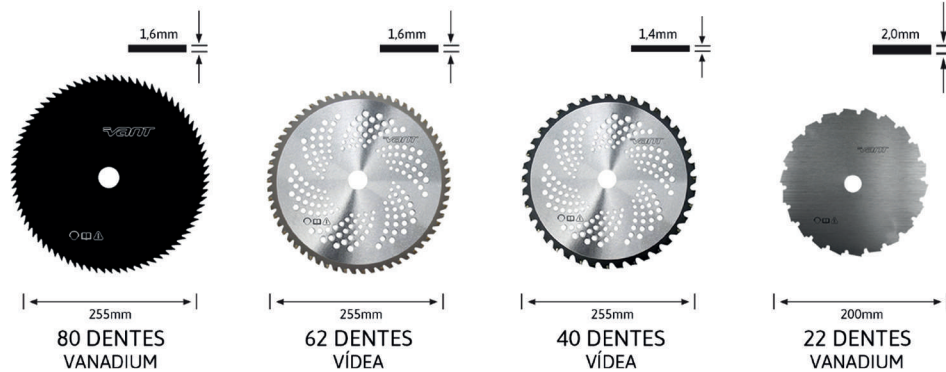

S
E
R
R
A
S

CÓD/DESCRIÇÃO	
4482	F. PQ 255X20X1.6mm 80DENTES
6728	F. GD 255X1"X1.6mm 80DENTES
1998	F. PQ 255X20X1.6mm 62DENTES
4894	F. GD 255X1"X1.6mm 62DENTES
5006	F. PQ 255X20X1.4mm 40DENTES
220	F. GD 255X1"X1.4mm 40DENTES
1791	F. PQ 200X20X2.0mm 22DENTES
1073	F. GD 200X1"X2.0mm 22DENTES