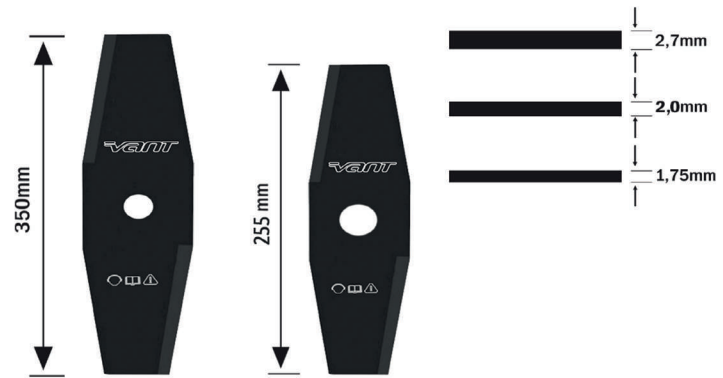

F
A
C
A
2
P
O
N
T
A

CÓD/DESCRIÇÃO	
212	F. PQ 350X20X1.75mm
946	F. PQ 350X20X2.7mm
1844	F. PQ 350X20X2.0mm
532	F. GD 255X1X2.7mm
5975	F. GD 350X1X1.75mm
224	F. GD 350X1X2.0mm
8482	F. GD 350X1X2.7mm